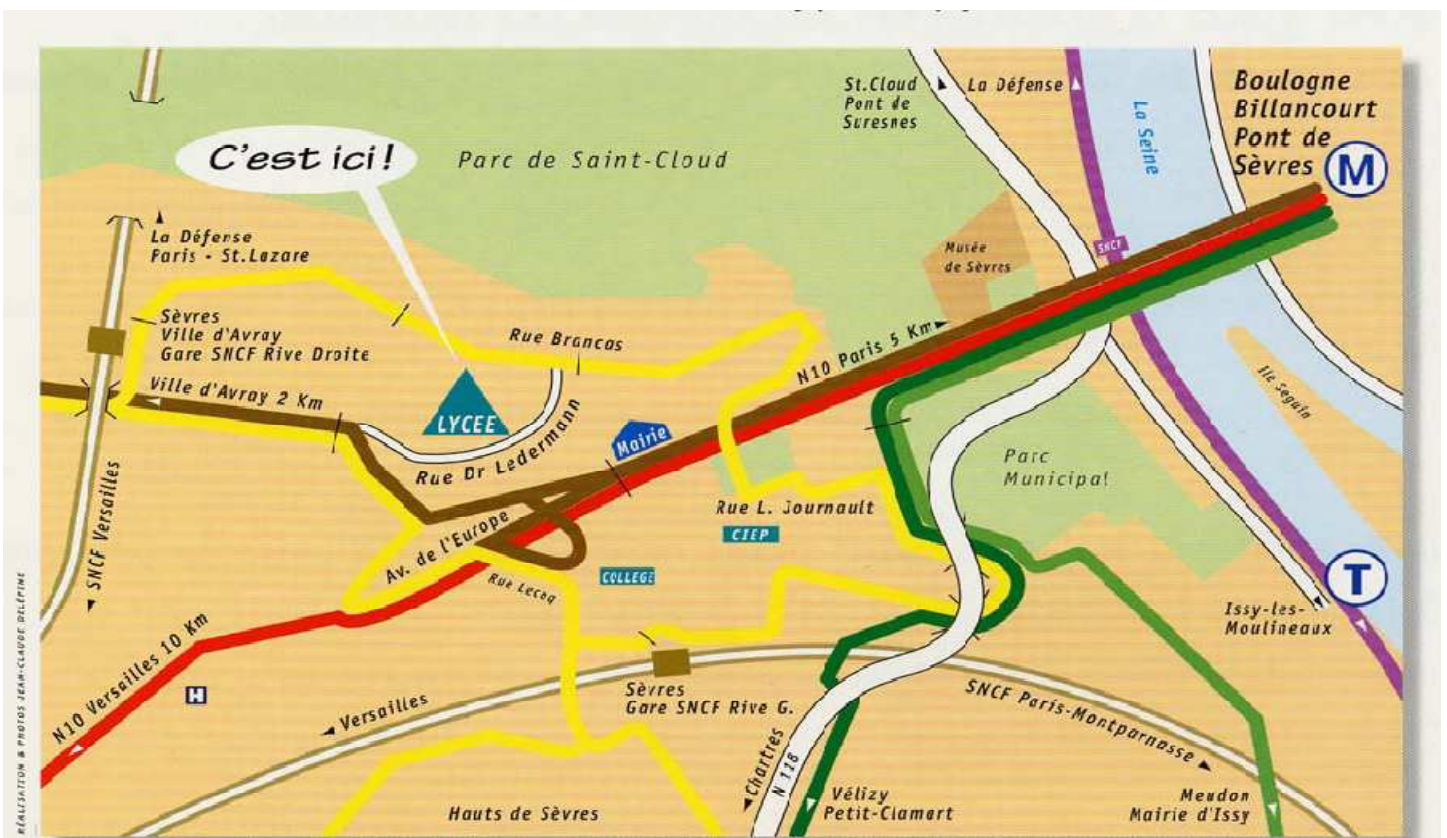

Comment se rendre au lycée ?

PAR LA SNCF 2 GARES

- **SÈVRES - RIVE GAUCHE**
en provenance de :
Paris/Montparnasse,
Versailles/Chantiers,
Rambouillet.
- **SÈVRES - VILLE D'AVRAY - RD**
en provenance de :
Paris/St. Lazare,
La Défense,
Versailles/Rive Droite,
Versailles/Chantiers,
St Quentin-en-Yvelines.

PAR LE TRAM

- **VAL de SEINE**

La Défense
Issy-Les -
Moulineaux

PAR LA RATP NOMBREUX BUS

-  **171** Pont de Sèvres - Versailles
-  **169** Pont de Sèvres - Meudon - Mairie d'Issy
-  **179** Pont de Sèvres - Vélizy - Petit-Clamart
-  **26** Pont de Sèvres - Ville d'Avray
-  **469** Hauts de Sèvres - Ville d'Avray
-  **M** Pont de Sèvres - Mairie de Montreuil
Ligne 9